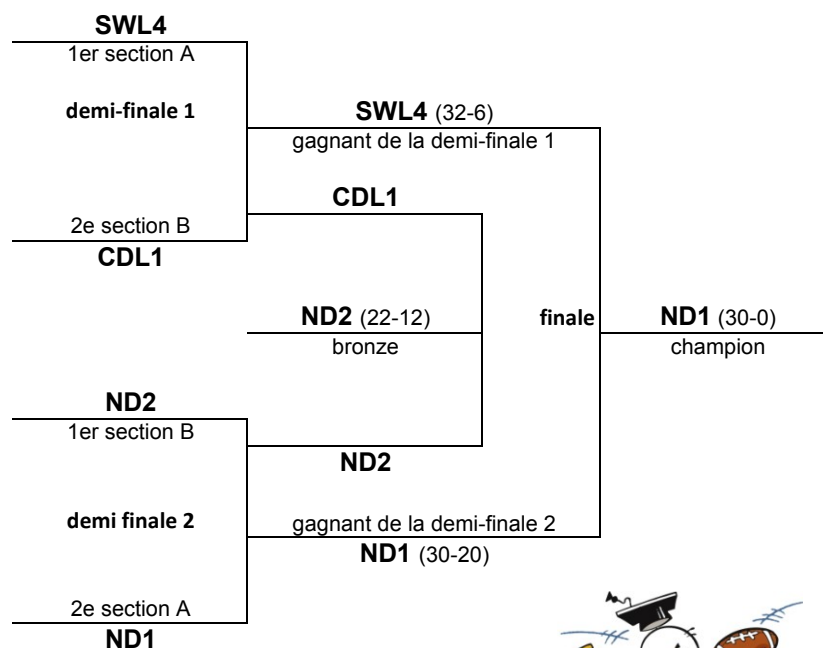

Tournoi fin de saison ligue mini flag COMPAS 2011

En date du 13 juin 2011

LIGUE ACHIGAN

	ND1	SWL4	SWL2	CDL3	SWL1	Victoire-défaite	Position
ND1		6-42	30-6	12-6	28-6	3-1	2
SWL4	42-6		20-6	32-6	26-8	4-0	1
SWL2	6-30	6-20		18-7	44-6	2-2	3
CDL3	6-12	6-32	7-18		14-0	1-3	4
SWL1	6-28	8-26	6-44	0-14		0-4	5

	CDL1	ND2	SWL3	DS	CDL2	Victoire-défaite	Position
CDL1		12-26	26-24	28-26	30-6	3-1	2
ND2	26-12		26-24	38-32	44-20	4-0	1
SWL3	24-26	24-26		42-40	56-6	2-2	3
DS	26-28	32-38	40-42		30-8	1-3	4
CDL2	6-30	20-44	6-56	8-30		0-4	5