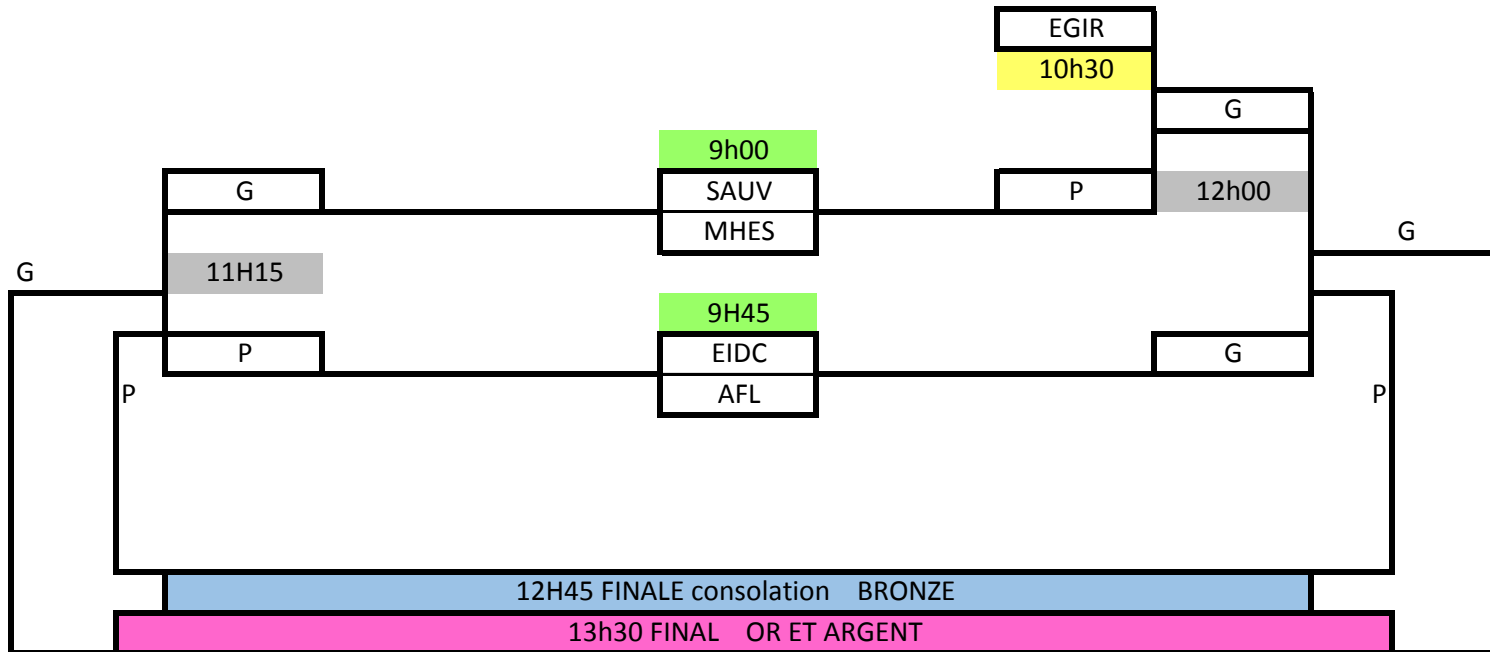

CHAMPIONNAT RÉGIONAL SCOLAIRE MINI BASKET

SAMEDI 15 DÉCEMBRE À L'EXTERNAT SACRÉ-CŒUR

FÉMININ TERRAIN 2

Classement saison	
FÉMININ	
1	EGIR
2	SAUV
3	EIDC
4	AFL
5	MHES
6	