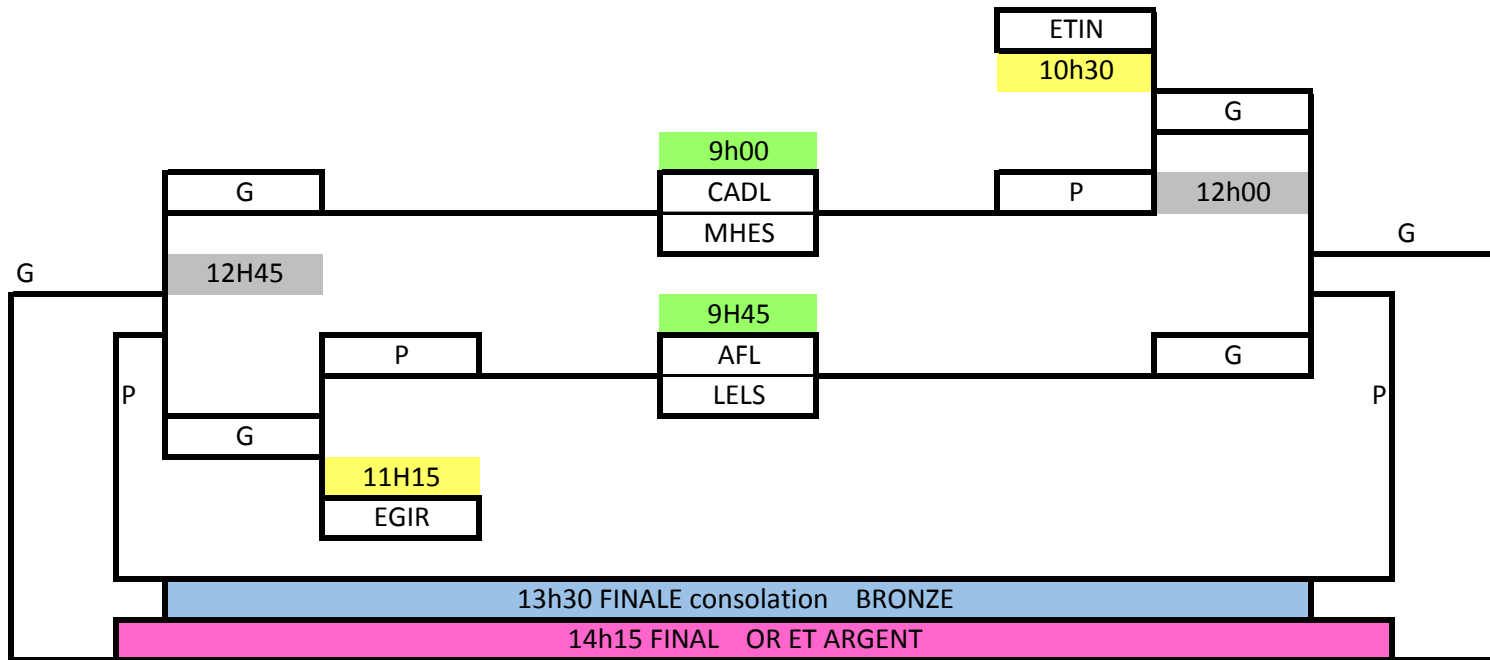

# CHAMPIONNAT RÉGIONAL SCOLAIRE MINI BASKET

SAMEDI 15 DÉCEMBRE À L'EXTERNAT SACRÉ-CŒUR

MASCULIN TERRAIN 1

Classement saison	
MASCULIN	
1	ETIN
2	EGIR
3	CADL
4	AFL
5	LELS
6	MLES