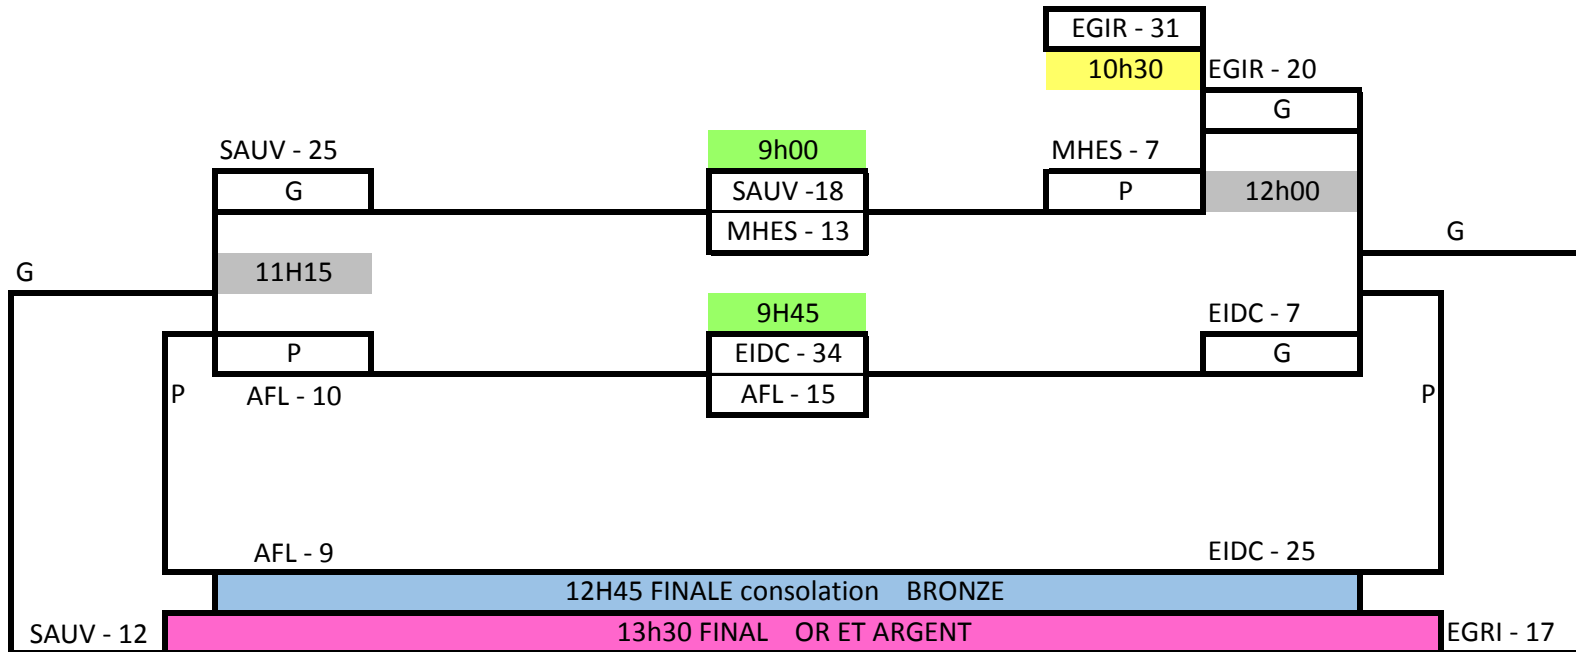

# CHAMPIONNAT RÉGIONAL SCOLAIRE MINI BASKET

SAMEDI 15 DÉCEMBRE À L'EXTERNAT SACRÉ-CŒUR

FÉMININ TERRAIN 2

SPORT. ÉDUCATION. FIERTÉ.  
**RSEQ**  
LAURENTIDES-LANAUDIÈRE

Classement saison	
FÉMININ	
1	EGIR
2	SAUV
3	EIDC
4	AFL
5	MHES
6	