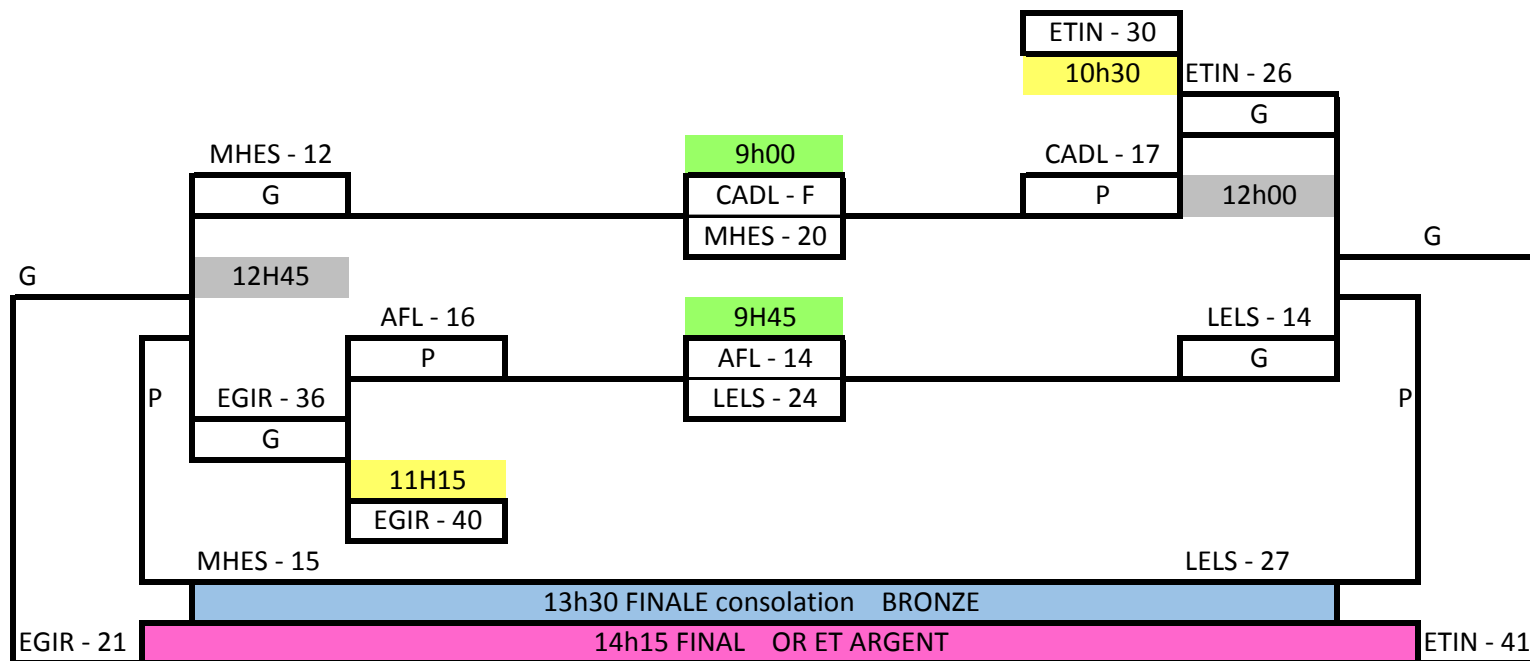

# CHAMPIONNAT RÉGIONAL SCOLAIRE MINI BASKET

SAMEDI 15 DÉCEMBRE À L'EXTERNAT SACRÉ-CŒUR

MASCULIN TERRAIN 1

SPORT. ÉDUCATION. FIERTÉ.  
**RSEQ**  
 LAURENTIDES-LANAUDIÈRE

| Classement saison |      |
|-------------------|------|
| MASCULIN          |      |
| 1                 | ETIN |
| 2                 | EGIR |
| 3                 | CADL |
| 4                 | AFL  |
| 5                 | LELS |
| 6                 | MHES |