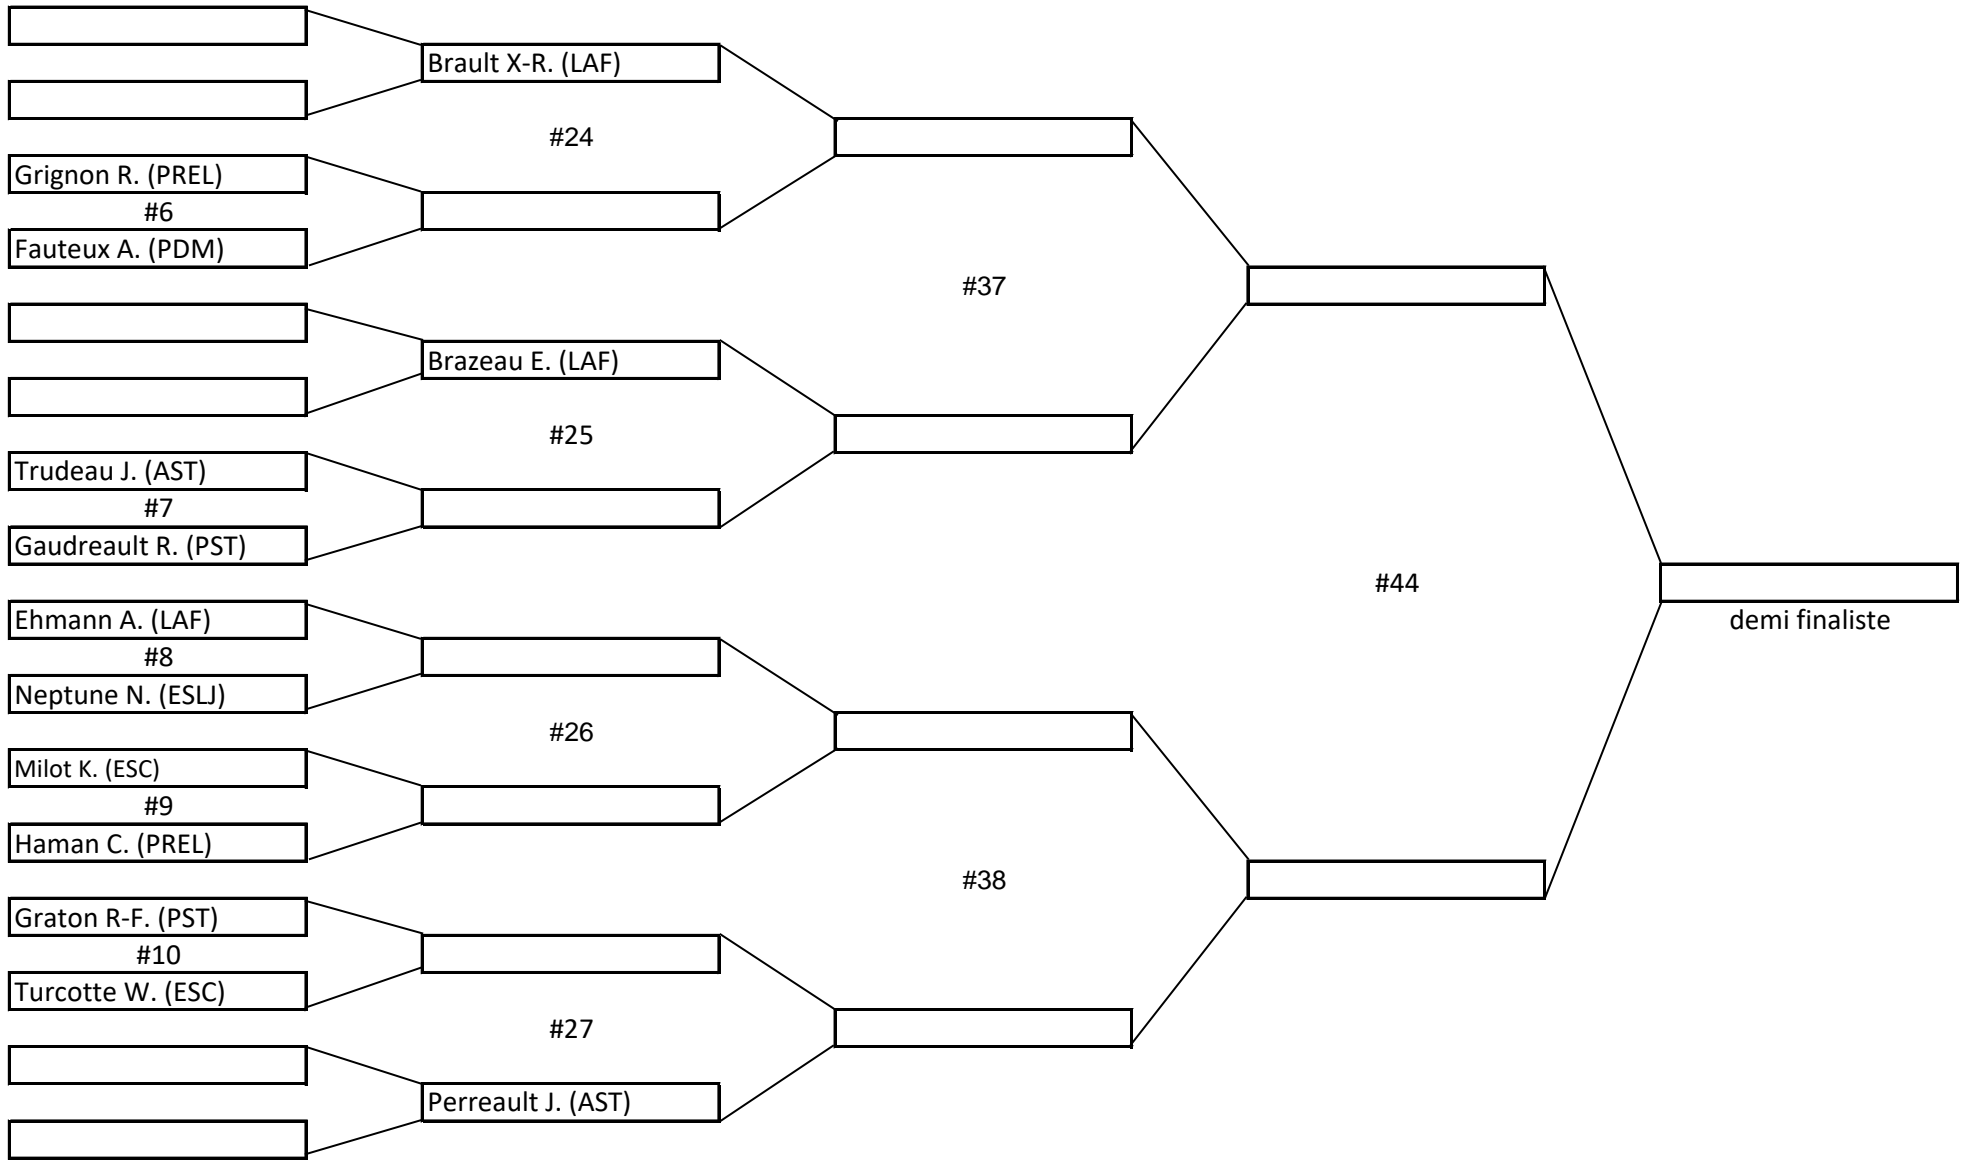

Tableau 1 de 4

Tableau 2 de 4

Tableau 3 de 4

Tableau 4 de 4

**FINALE RÉGIONALE SCOLAIRE RSEQLL**  
**10 avril 2022 - Académie Lafontaine (LAF)**  
**CATÉGORIE : CADET MASCULIN (SIMPLE)**

Médailles