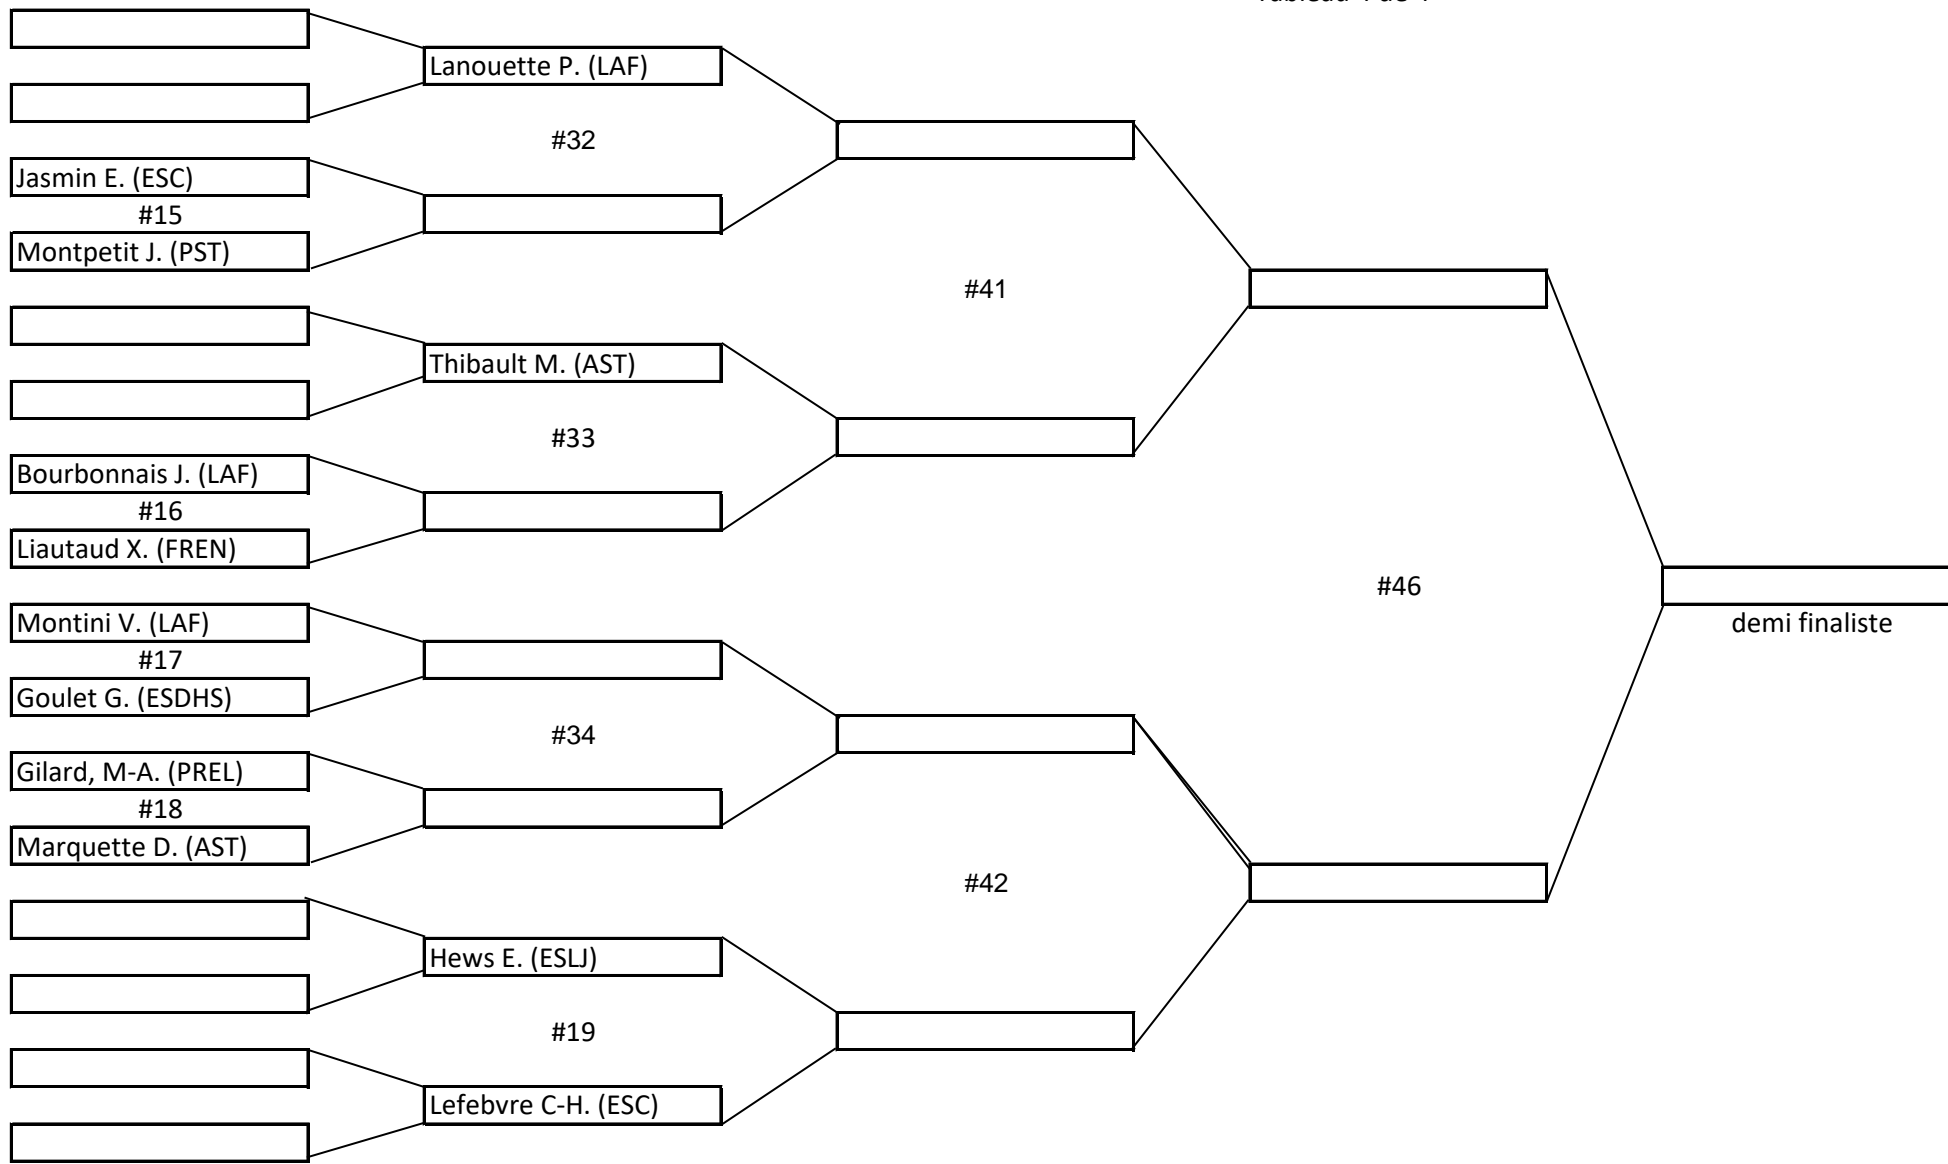

Tableau 1 de 4

Tableau 2 de 4

Tableau 3 de 4

Tableau 4 de 4

**FINALE RÉGIONALE SCOLAIRE RSEQLL**  
**10 avril 2022 - Académie Lafontaine (LAF)**  
**CATÉGORIE : CADET MASCULIN (SIMPLE)**

Médailles