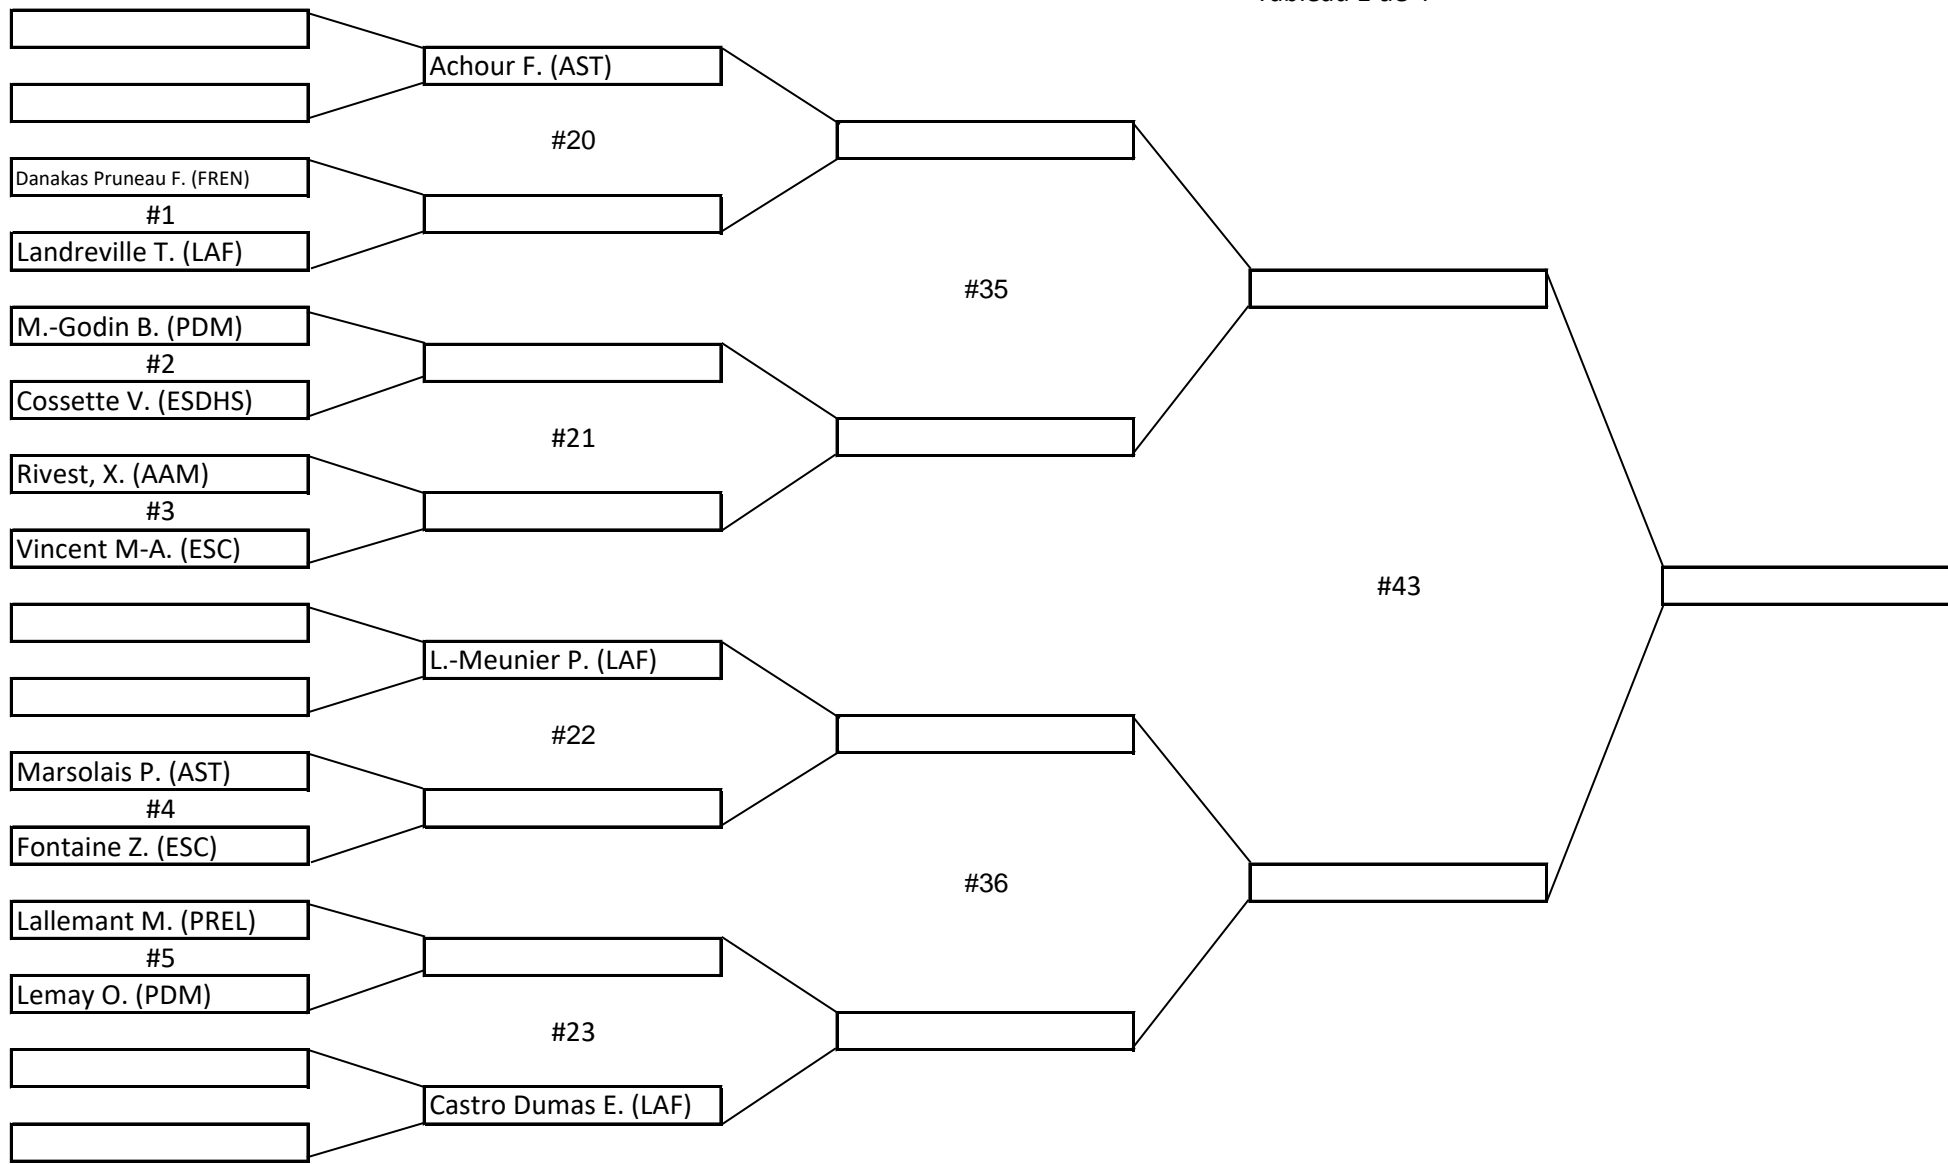

Tableau 1 de 4

Tableau 2 de 4

Tableau 3 de 4

Tableau 4 de 4

**FINALE RÉGIONALE SCOLAIRE RSEQLL**  
**10 avril 2022 - Académie Lafontaine (LAF)**  
**CATÉGORIE : CADET MASCULIN (SIMPLE)**

Médailles