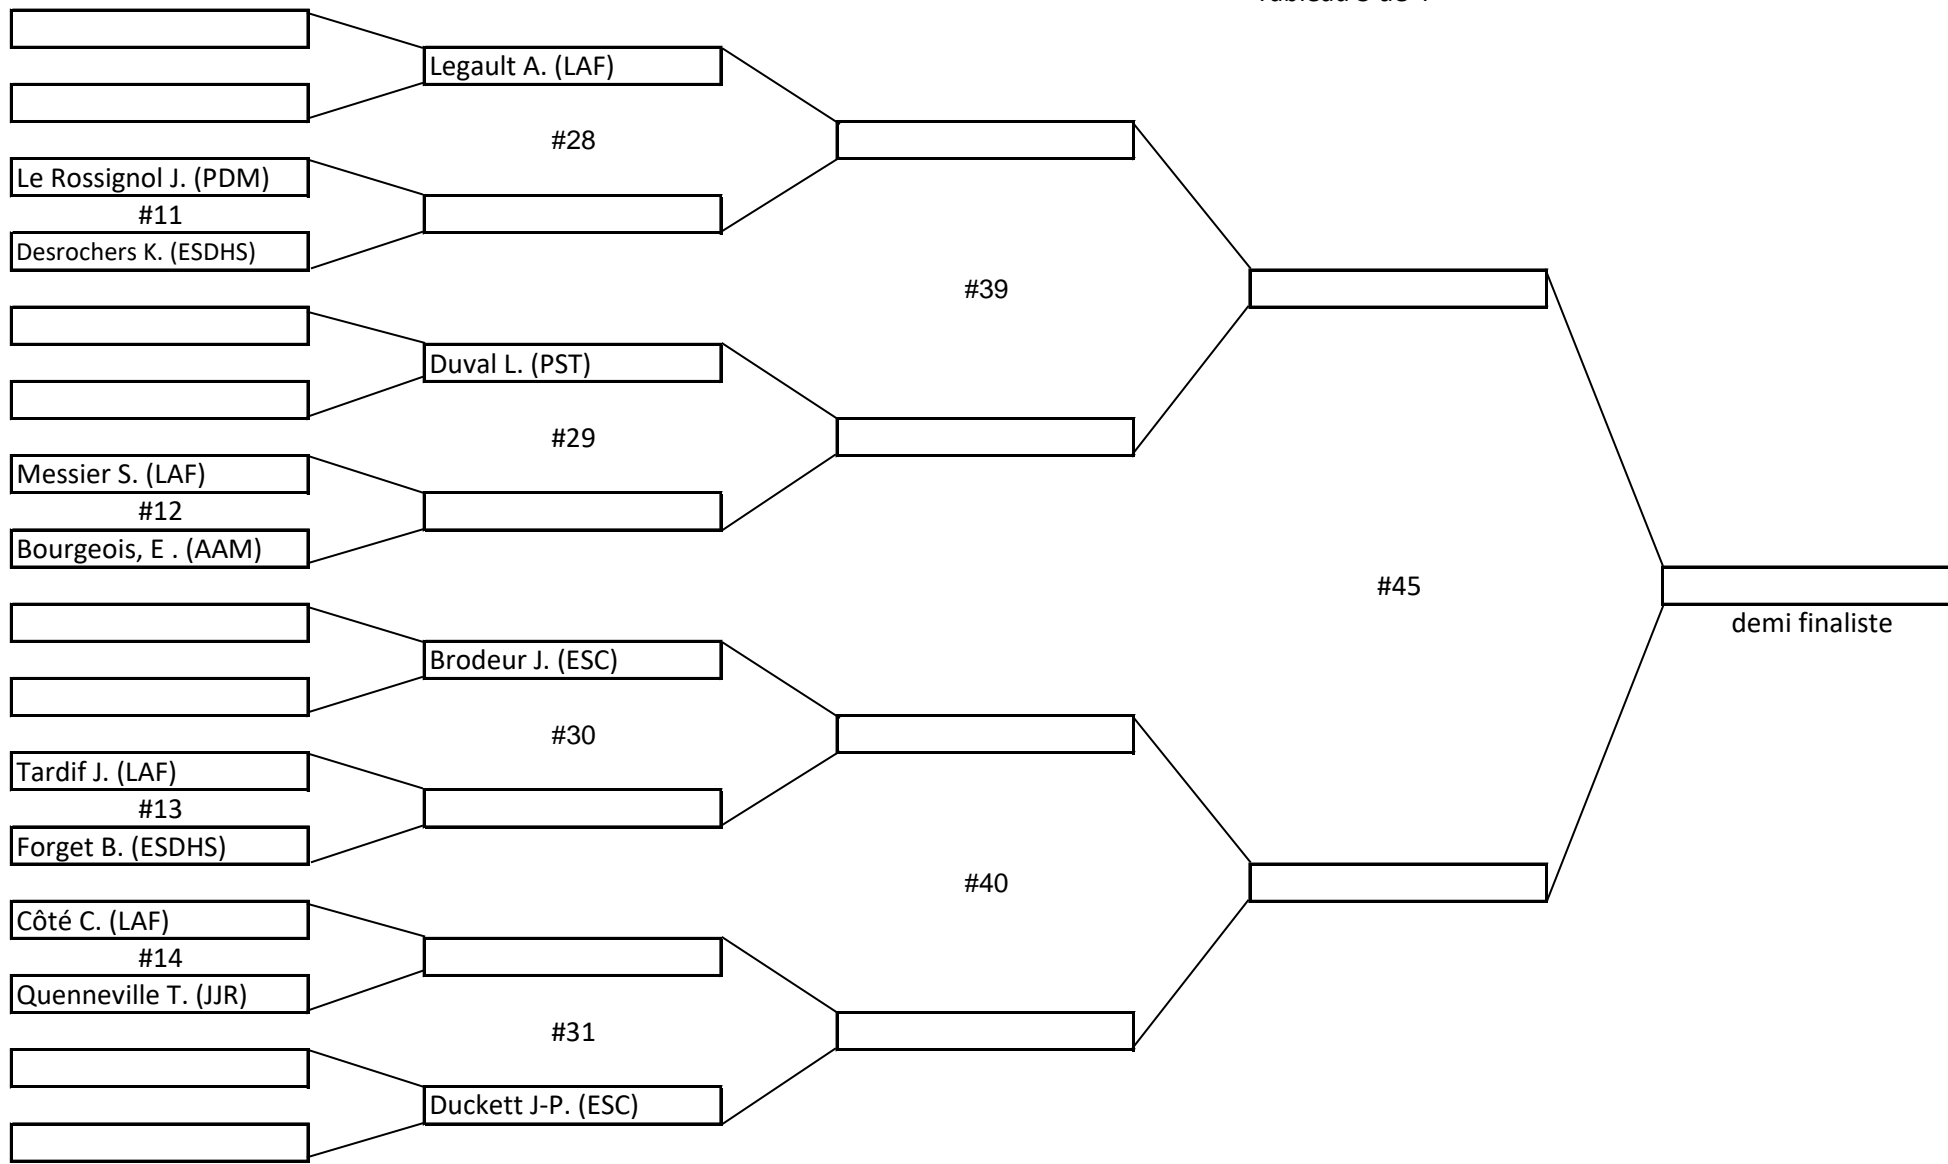

Tableau 1 de 4

Tableau 2 de 4

Tableau 3 de 4

Tableau 4 de 4

**FINALE RÉGIONALE SCOLAIRE RSEQLL**  
**10 avril 2022 - Académie Lafontaine (LAF)**  
**CATÉGORIE : CADET MASCULIN (SIMPLE)**

Médailles