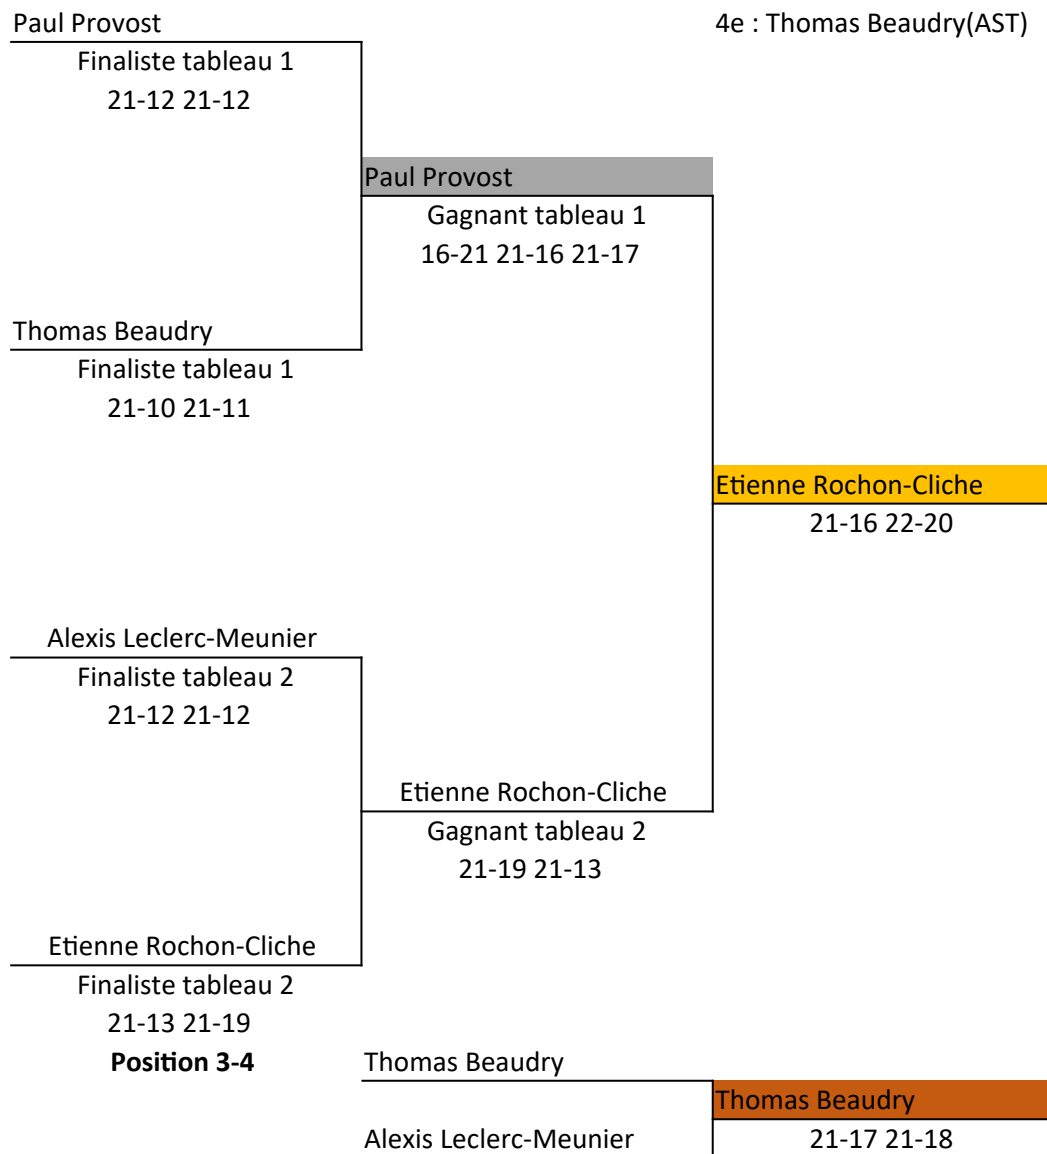

Si plus de 3 équipes égales, le ratio des points pour et contre du pool déterminera les rangs de chacun

LAF	Paul Provost			
		Paul Provost		
	Bye			
RIV	Jason Alexandre Mckenna		Paul Provost	
			21-4 21-6	
ESO	Guillaume Baribeau	Guillaume Baribeau		
		21-13 21-16		
LAF	Antoine Martel		Paul Provost	
			21-12 21-12	
AST	Dayan Gainsom Nguiffo	Antoine Martel		
		21-5 21-8		
PST	Thierry Assli		Yannick Champagne	
			19-21 21-16 21-19	
PDM	Yannick Champagne	Yannick Champagne		
		forfait		
LAF	Xavier Groulx			Paul Provost
				16-21 21-16 21-17
ESM	Xavier Cyr	Xavier Groulx		
		21-13 21-6		
AST	Dani Katrib		Xavier Groulx	
			21-17 17-21 21-18	
CSS	Émilien Villeneuve	Émilien Villeneuve		
		21-18 21-17		
PST	Sasha Moreau		Thomas Beaudry	
			21-10 21-11	
PST	Mathys Théotol	Sasha Moreau		
		21-9 21-11		
ESM	Alexis Côté		Thomas Beaudry	
			21-9 21-12	
AST	Thomas Beaudry	Thomas Beaudry		
		21-8 21-9		

- 1er : Paul Provost (LAF)
- 2e : Etienne R.-Cliche (PDM)
- 3e : Alexis L. Meunier (LAF)
- 4e : Thomas Beaudry(AST)

LAF Alexis Leclerc-Meunier				
PST	Giovanni Assli	Alexis Leclerc-Meunier	forfait	
ESM	Samuel Côté			Alexis Leclerc-Meunier
AST	Dylan Gardner	Dylan Gardner	forfait	21-17 21-12
RIV	Alexis Côté			Alexis Leclerc-Meunier
ESO	Fabio Gilbert-Canuel	Alexis Côté	21-7 21-10	21-12 21-12
LAF	Nicolas Denis			Caleb Beauséjour
AAM	Caleb Beauséjour	Caleb Beauséjour	21-8 21-4	9-21 21-15 21-9
LAF	Émile Trentin			
AST	Lukas Desmarais	Émile Trentin	21-6 21-9	
PST	Thomas Lortie			Émile Trentin
AST	Harrison Collin	Harrison Collin	21-5 21-14	21-14 21-11
LAF	Radvin Moradi			
ESM	Rémi Lapointe	Radvin Moradi	21-12 21-9	
	Bye			
PDM	Etienne Rochon-Cliche	Etienne Rochon-Cliche		Etienne Rochon-Cliche
				21-13 21-19
				Etienne Rochon-Cliche
				21-19 21-13

- 1er : Paul Provost (LAF)
- 2e : Etienne R.-Cliche (PDM)
- 3e : Alexis L. Meunier (LAF)
- 4e : Thomas Beaudry(AST)

Tableau final

- 1er : Paul Provost (LAF)
- 2e : Etienne R.-Cliche (PDM)
- 3e : Alexis L. Meunier (LAF)
- 4e : Thomas Beaudry(AST)